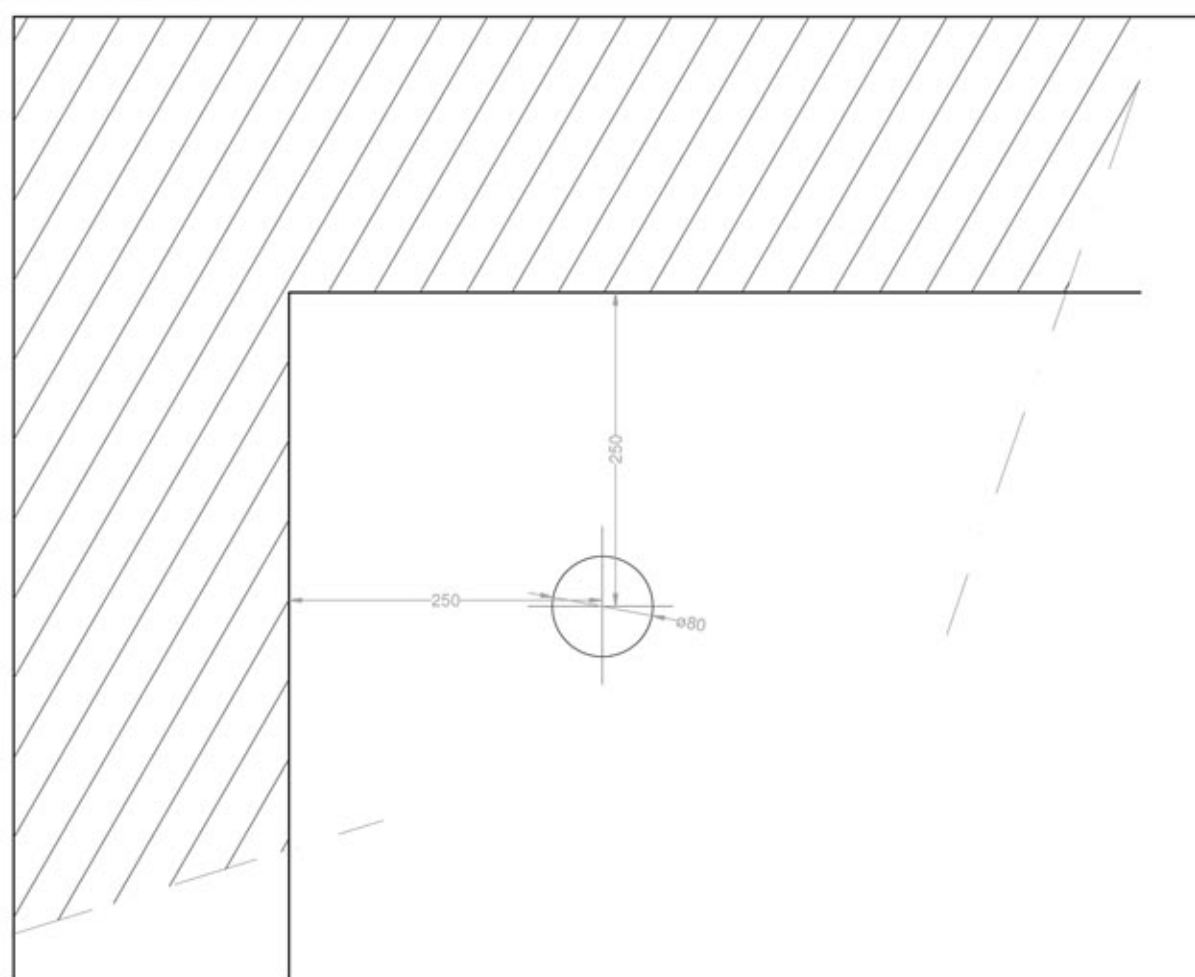

EP diamètre 75  
Réservation diamètre 80

ÉTANCHÉITÉ TOIT-TERRASSE • GOUTTIÈRE «SYST'M ALU»

*vue de dessus*

*coupe*